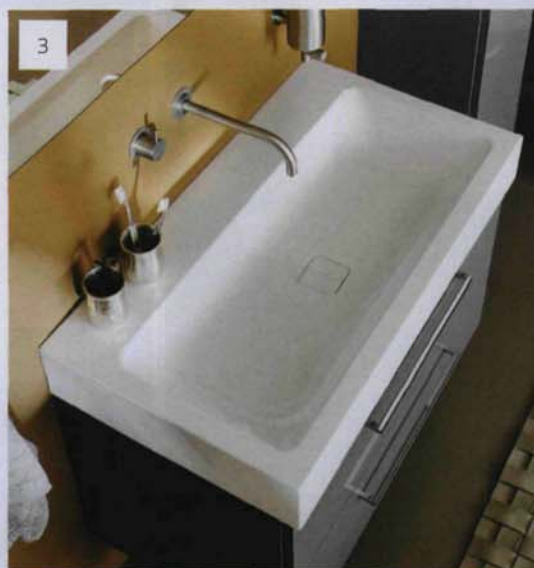

Ramos Evolution. Występuje w rozmiarze 60, 70, 80 cm, w kolorze: dąb, legno ciemne, legno jasne. Od 612,54 do 728,16 zł, **AQUAFORM** www.aquaform.com.pl

Szafka Barcelona 100 2S grey. Ok. 1057 zł, **ELITA MEBLE**, www.elitameble.pl

Zestaw łazienkowy Unik Compacto (Debba). 1250 zł netto, **ROCA**, www.roca.pl

Konsola z szafką Cape Cod. 16 936 zł netto, **DURAVIT**, www.duravit.pl

- / 1. Podwieszane meble Volano. Dostępne są w aż 5 wymiarach (od 60 x 48 do 160 x 48 cm) oraz 11 kolorach (wysoki połysk lub struktura drewna). Od 1661 zł (szafka 60 cm). **RIHO**, www.riho.pl
 / 2. Drewniano-poliuretanowe okno dachowe VELUX GLU. Odporne na wilgoć, ze zintegrowaną wentylacją. Do wyboru wersja z dolną klamką. Od 1234 zł; **VELUX**, www.velux.pl
 / 3. Umywalka CONO ze stali emaliowanej Kaldewei. Optymalnie zintegrowana z dnem kwadratowa emaliowana pokrywa odpływu nawiązuje do wanien Conoduo. 30 lat gwarancji. **KALDEWEI**, www.kaldewei.pl
 / 4. Dekor Opp! Origami Aquamarine 90 x 30 cm, listwa szklana Aquamarine 90 x 2,4 cm. Dekor: ok. 99 zł/szt., listwa: ok. 49 zł/szt. **CERAMSTIC**, www.ceramstic.com