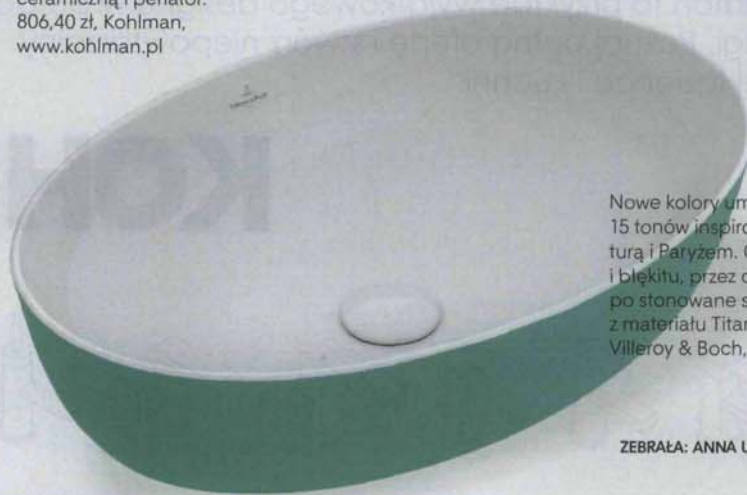

Nowe kolory umywarek ARTIS to w sumie 15 tonów inspirowanych porami roku, naturą i Paryżem. Od modnych pastelów: różu i błękitu, przez odcienie żółci i zieleni, aż po stonowane szarości i elegancką czerń; z materiału TitanCeram. Ok. 3.200 zł, Villeroy & Boch, www.villeroy-boch.pl